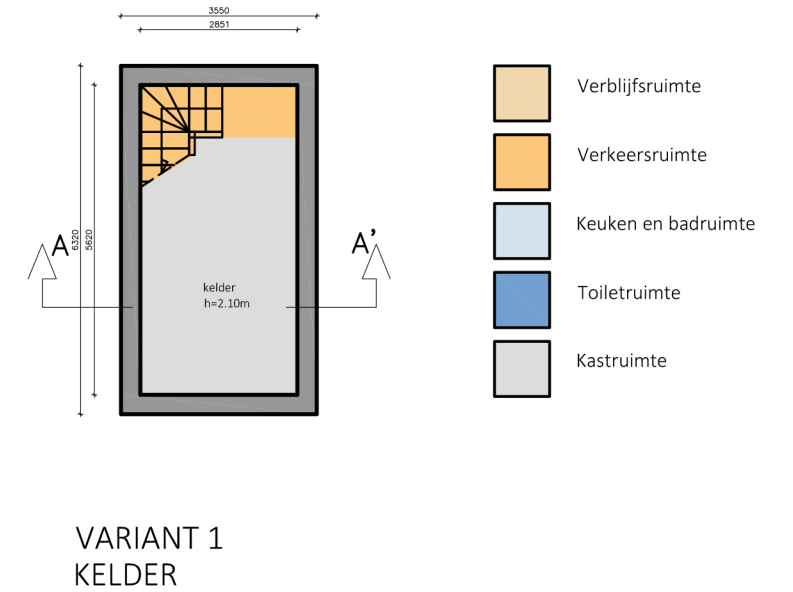

Schetsontwerp Burg. Peereboom Vollerlaan
VARIANT 1
BEGANE GROND

Schetsontwerp Burg. Peereboom Vollerlaan
VARIANT 2 - "Mantelzorg of met een thuiswonend kind"
BEGANE GROND

VARIANT 1
KELDER

Schetsontwerp Burg. Peereboom Vollerlaan
VARIANT 1
EERSTE VERDIEPING

Schetsontwerp Burg. Peereboom Vollerlaan
VARIANT 1
TWEDE VERDIEPING

BIENTER
BOUWEN

architecten
esmee@pienterbouwen.nl