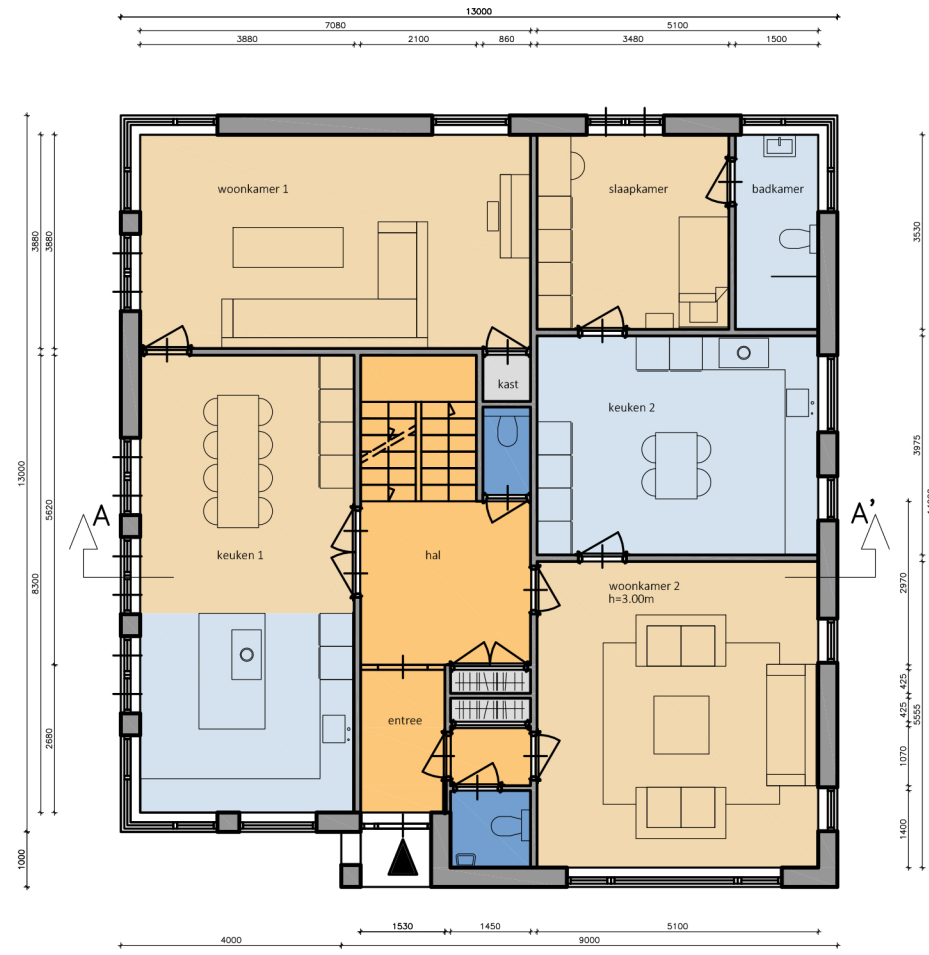

Schetsontwerp Burg. Peereboom Vollerlaan
VARIANT 1
BEGANE GROND

Schetsontwerp Burg. Peereboom Vollerlaan
VARIANT 2 - "Mantelzorg of met een thuiswonend kind"
BEGANE GROND

VARIANT 1
KELDER

Schetsontwerp Burg. Peereboom Vollerlaan
VARIANT 1
EERSTE VERDIEPING

Schetsontwerp Burg. Peereboom Vollerlaan
VARIANT 1
TWEDE VERDIEPING

BIENTER
BOUWEN

architecten
esmee@pienterbouwen.nl