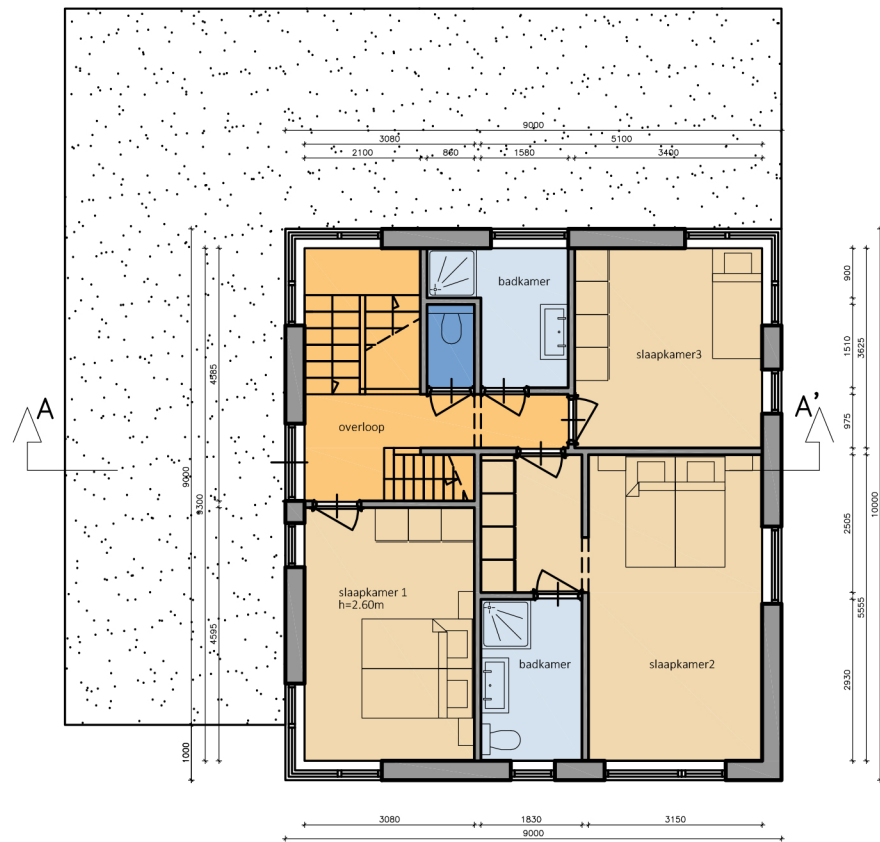

Schetsontwerp Burg. Peereboom Vollerlaan
VARIANT 1
BEGANE GROND

Schetsontwerp Burg. Peereboom Vollerlaan
VARIANT 2 - "Mantelzorg of met een thuiswonend kind"
BEGANE GROND

VARIANT 1
KELDER

Schetsontwerp Burg. Peereboom Vollerlaan
VARIANT 1
EERSTE VERDIEPING

Schetsontwerp Burg. Peereboom Vollerlaan
VARIANT 1
TWEDE VERDIEPING

BIENTER
BOUWEN

architecten
esmee@pienterbouwen.nl