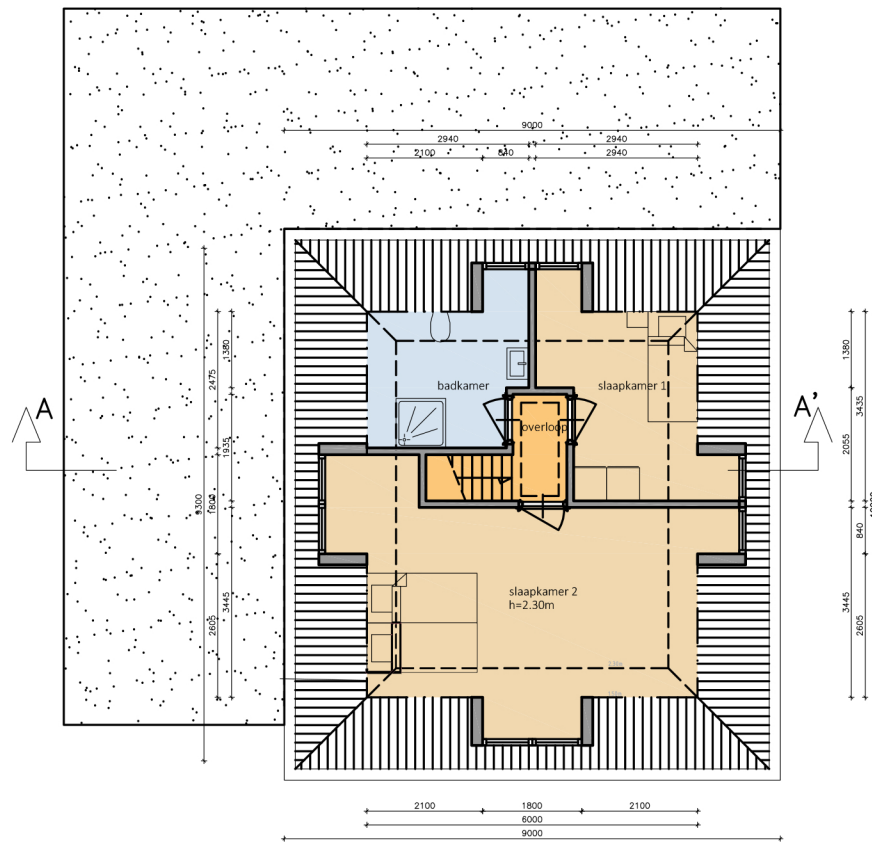

Schetsontwerp Burg. Peereboom Vollerlaan
VARIANT 1
BEGANE GROND

Schetsontwerp Burg. Peereboom Vollerlaan
VARIANT 2 - "Mantelzorg of met een thuiswonend kind"
BEGANE GROND

VARIANT 1
KELDER

Schetsontwerp Burg. Peereboom Vollerlaan
VARIANT 1
EERSTE VERDIEPING

Schetsontwerp Burg. Peereboom Vollerlaan
VARIANT 1
TWEDE VERDIEPING

BIENTER
BOUWEN

architecten
esmee@pienterbouwen.nl