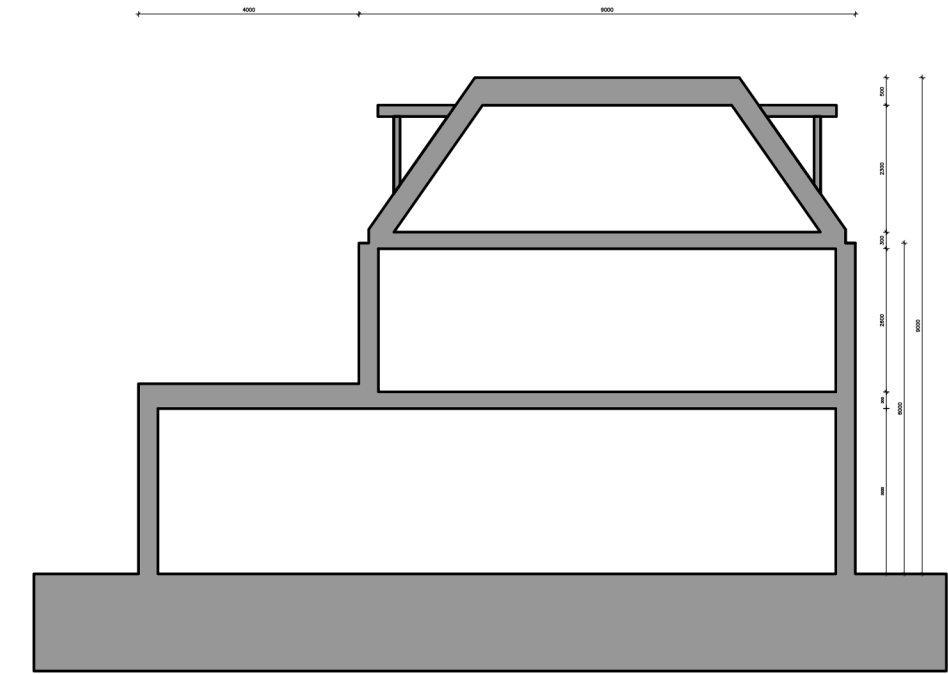

Schetsontwerp Burg. Peereboom Vollerlaan
VARIANT 1
BEGANE GROND

Schetsontwerp Burg. Peereboom Vollerlaan
VARIANT 2 - "Mantelzorg of met een thuiswonend kind"
BEGANE GROND

VARIANT 1
KELDER

Schetsontwerp Burg. Peereboom Vollerlaan
VARIANT 1
EERSTE VERDIEPING

Schetsontwerp Burg. Peereboom Vollerlaan
VARIANT 1
TWEDE VERDIEPING

BIENTER
BOUWEN

architecten
esmee@pienterbouwen.nl